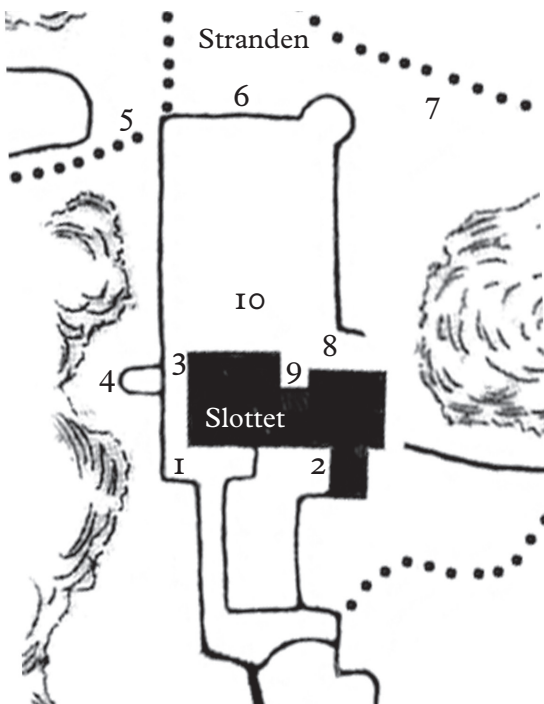

TJOLÖHOLMS
SLOTT

OFF WITH THEIR HEADS!

*Påskäggsutställning i Tjolöholms Slottspark
i samarbete med Konstpidemin i Göteborg*

21 mars–3 maj 2015

Inför årets utställning har påskharen och hela staben av äggmålare rest bakåt i tiden, ända till den alldeles nyvaknade renässansen i gamla Tudorland. Men allt är sig ganska likt och påminner faktiskt en hel del om Tjolöholm. ”Jag är visserligen galen”, funderar haren, ”men här i Tudorland verkar ju alla galna. Vill man inte tappa huvudet, får man nog se till att hålla i det!”

Per Agélii

Se motstående sida för förteckning över påskäggen

1. TUDOR EXTRUDOR

Roland Borén, www.rolandboren.com

2. GOST

Under en rundvandring svarar guiden nekande till att Tjolöholm skulle inhysa ett slottsspöke. Eftersom varje slott med självaktning bör ha ett sådant, skapade jag ett.